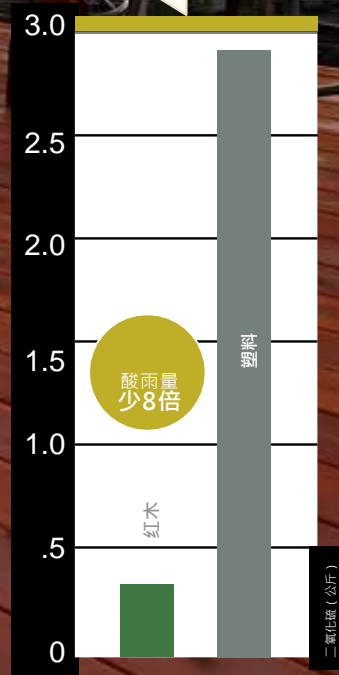

酸雨

水是一个封闭系统，如有二氧化硫等有害化学物质进入，就会变成酸雨。红杉产生的酸雨量比塑料少8倍。