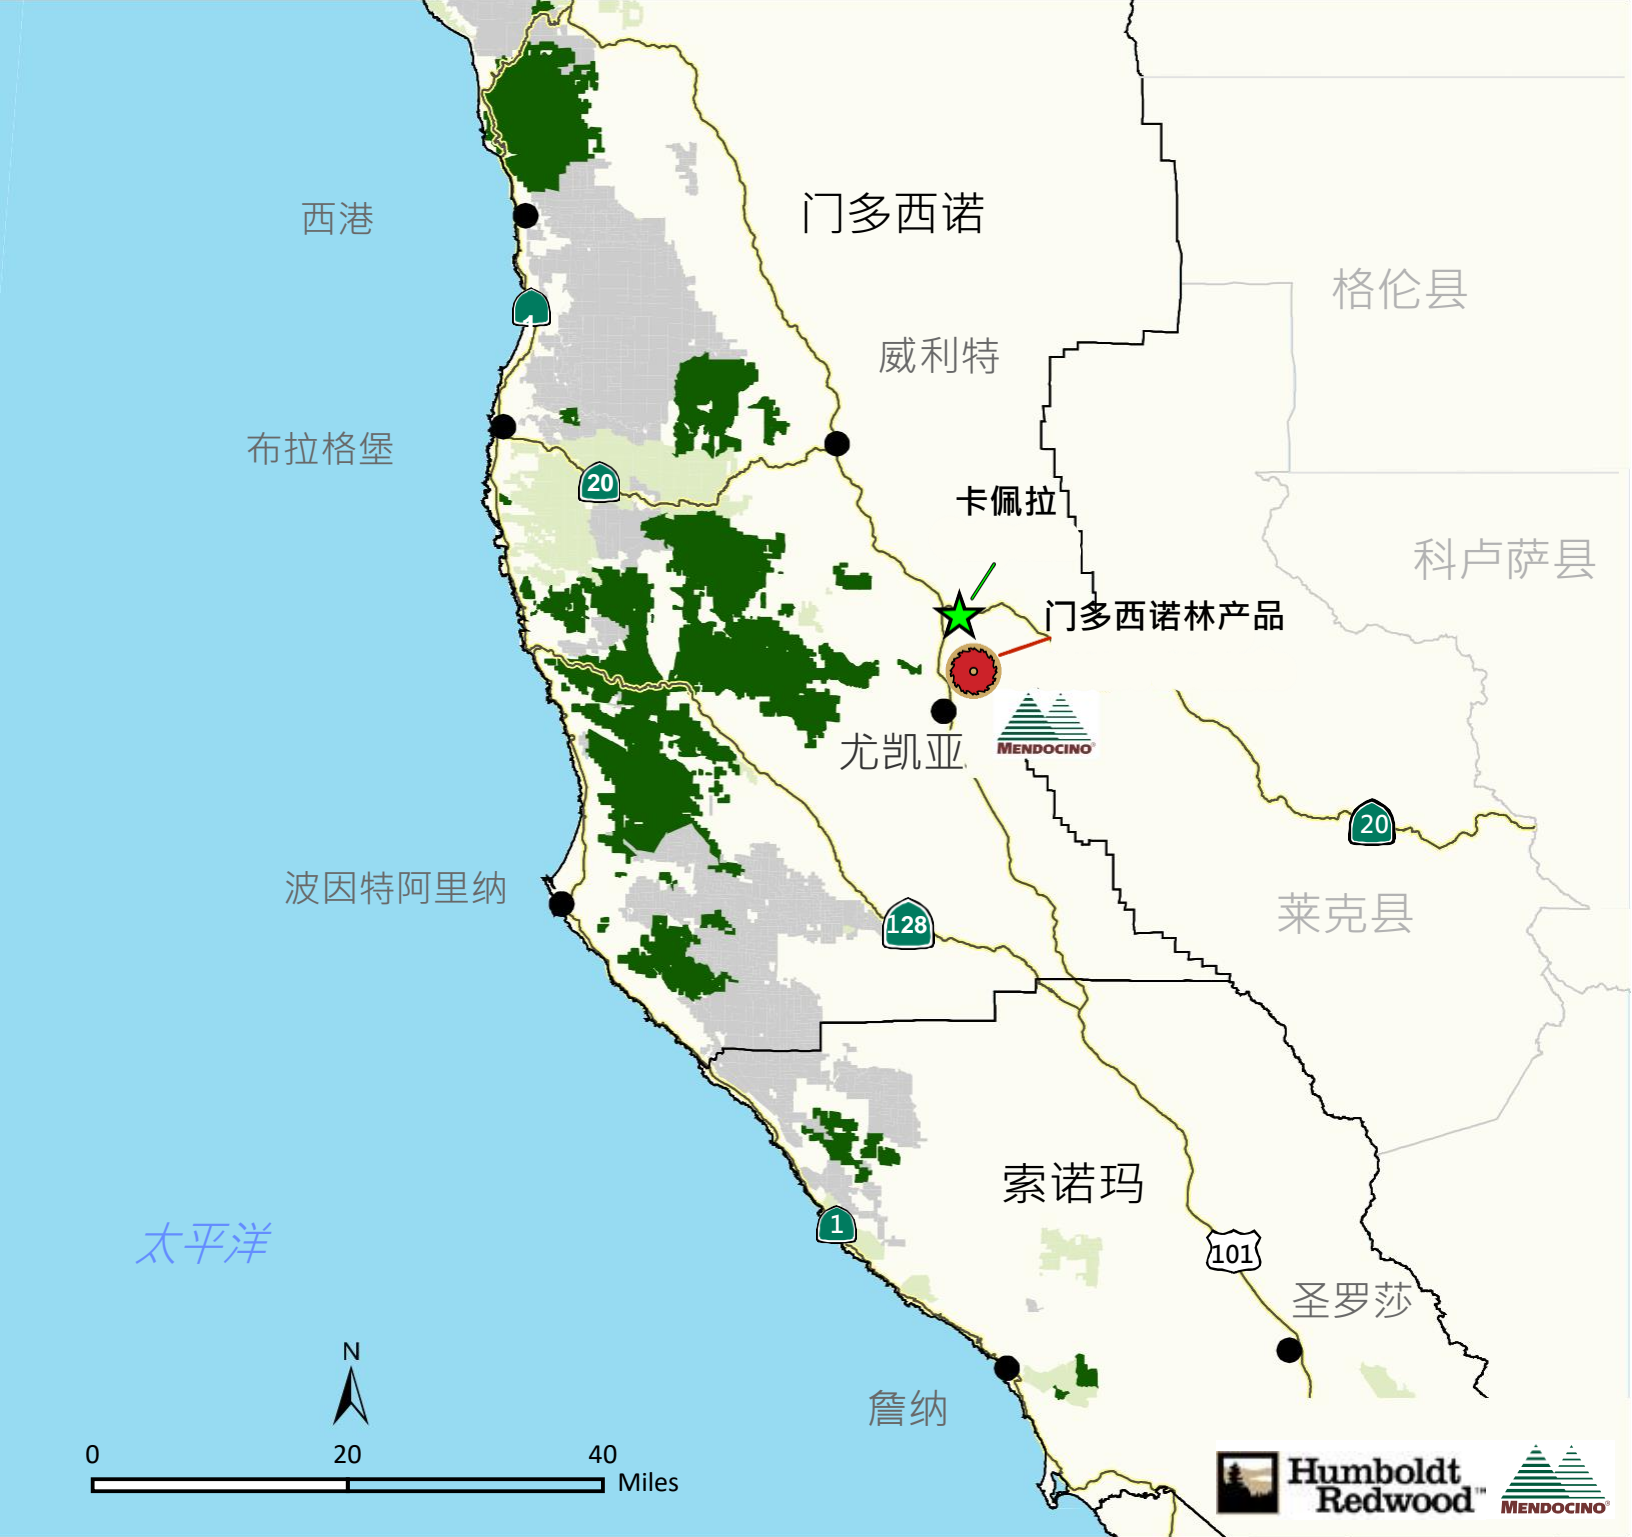

锡斯基尤县

特里尼蒂县

蒂黑马县

尤里卡

斯科舍

洪堡

### 洪堡红木和门多西诺红木公司

-  洪堡红木有限责任公司 (HRC)
-  门多西诺红木有限责任公司 (MRC®)
-  土地所有者 > 2,500 英亩分区木材
-  州立公园、森林、保护区和县公园
-  锯木厂
-  配送中心