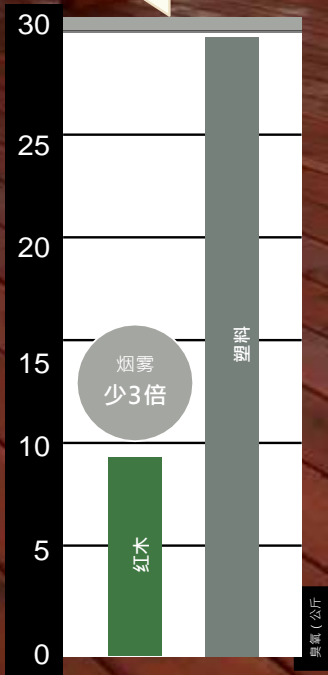

红杉与复合塑料的比较

虽然塑料和复合木材等替代材料试图模仿红杉的强度和耐用性，但它们往往达不到要求。在生产塑料和复合材料时，为了模仿红杉的特性，会使用某些可能有毒的添加剂。二次生长红杉与复合木材产品的比较揭示了其中一些严重的环境问题。

烟雾

您喜欢呼吸清新的空气吗？有人真的喜欢肮脏的空气吗？

红杉对大气产生的烟雾比塑料少3倍。