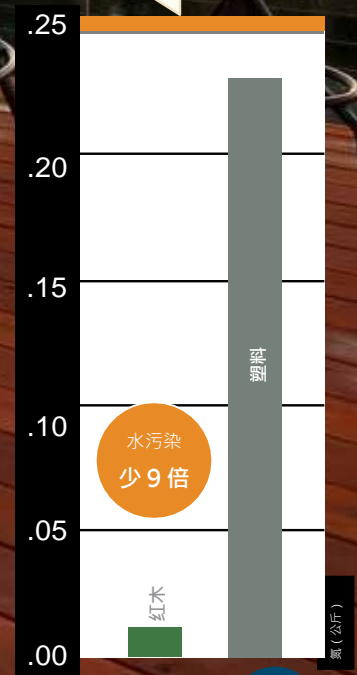

水污染

向池塘或溪流中引入过多的氮会导致藻类大量繁殖，从而破坏鱼类的栖息地，形成所谓的“死区”。这被称为富营养化。红杉木材对海洋栖息地的破坏比塑料少9倍。