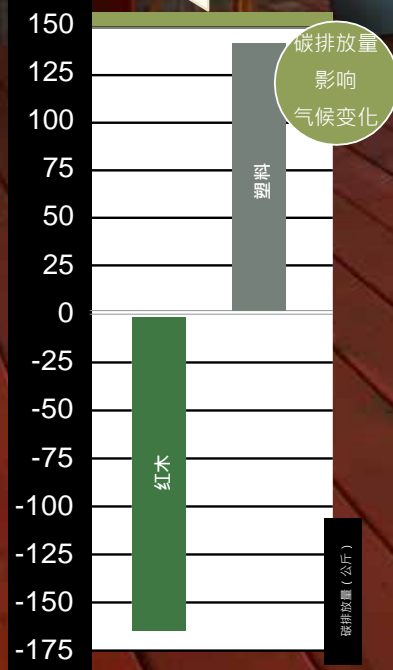

全球暖化

我们以可持续方式管理森林，将碳从大气中提取出来，并在其整个生命周期中封存起来。这就是**红杉的碳排放量低于零**的原因。红杉从大气中去除碳，并将其封存起来。

当您使用红杉建造时，您就成为解决全球暖化问题的一部分。