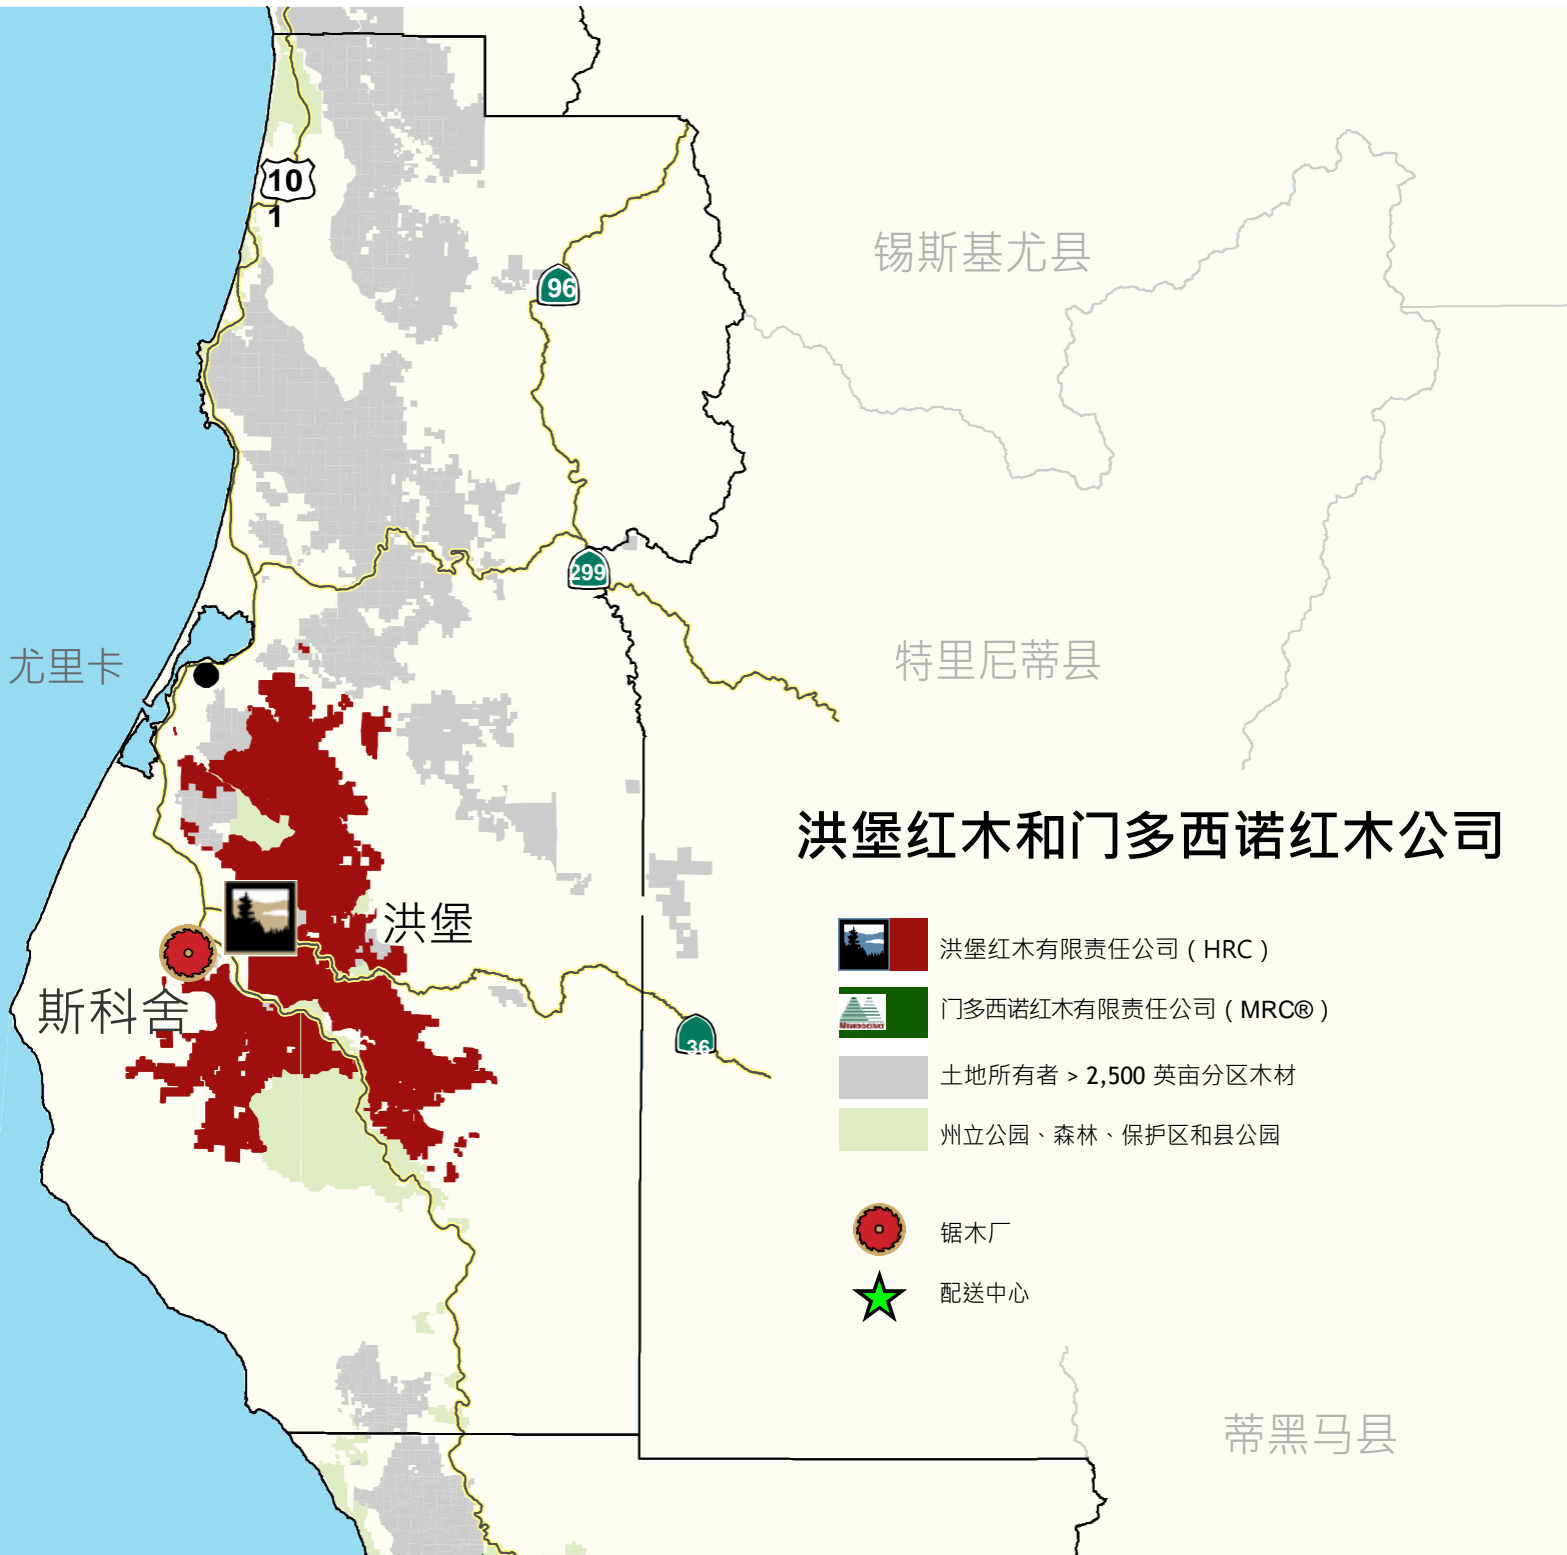

## 我们的森林友好实践包括:

- 种植多于采伐。
- 将符合我们旧生长定义的树木作为单独的树木或树林加以保护。
- 我们取消了使用传统伐木方式来采伐。
- 我们的野生动物生物学家每年都会对敏感物种进行调查，其中包括北方斑点鸮、大理石墨鱼和红腿蛙等。

## 栖息地保护

我们每年花数百万美元（当中包含由修复合作伙伴所提供的资金）来维护维护、升级、搬迁和淘汰道路和桥梁。道路和桥梁的改善工程对减少溪流中的沉积物具有最直接的积极影响，从而帮助保护和改善鲑鱼和钢头鳟鱼的栖息地。

	我们的林地
总面积	约 440,000 英亩
年度采伐水平	少于总面积的3%
重新造林	自 1998 年以来种植了超过 1200 万棵红杉和花旗松幼苗
管理的道路	超过 4,000 英里的道路
道路修复	自 1998 年以来控制了超过 170 万立方码的沉积物
北方斑点鸮的栖息地	267 个活跃地点
大理石墨鱼的栖息地	大约 7,800 英亩受保护的土地区域

## 保护老生材

我们的老生材政策保护树木免于采伐。

1. 任何直径 (dbh)  $\geq 48$ " 的红杉树，均生长于 1800 年之前。
2. 任何直径 (dbh)  $\geq 36$ " 的花旗松树，均生长于 1800 年之前。
3. 生长于 1800 年之前的任何树木（针叶树或硬木树），不论任何直径 (dbh)，均具有物种特定的老生材特征优势。
4. 生长于 1800 年之前的任何树木（针叶树或硬木树），不论任何直径 (dbh) 或是否存在老生材特征，在 80-130 年内无法在大小或生态功能上替换。